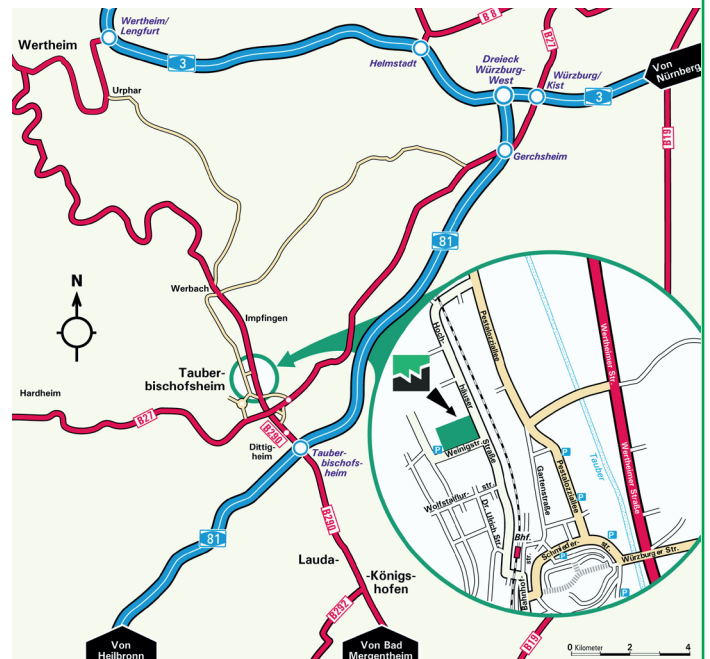

DUALER
PARTNER

MICHAEL WEINIG AG

Personalabteilung

Weinigstraße 2/4

97941 Tauberbischofsheim

www.weinig.com